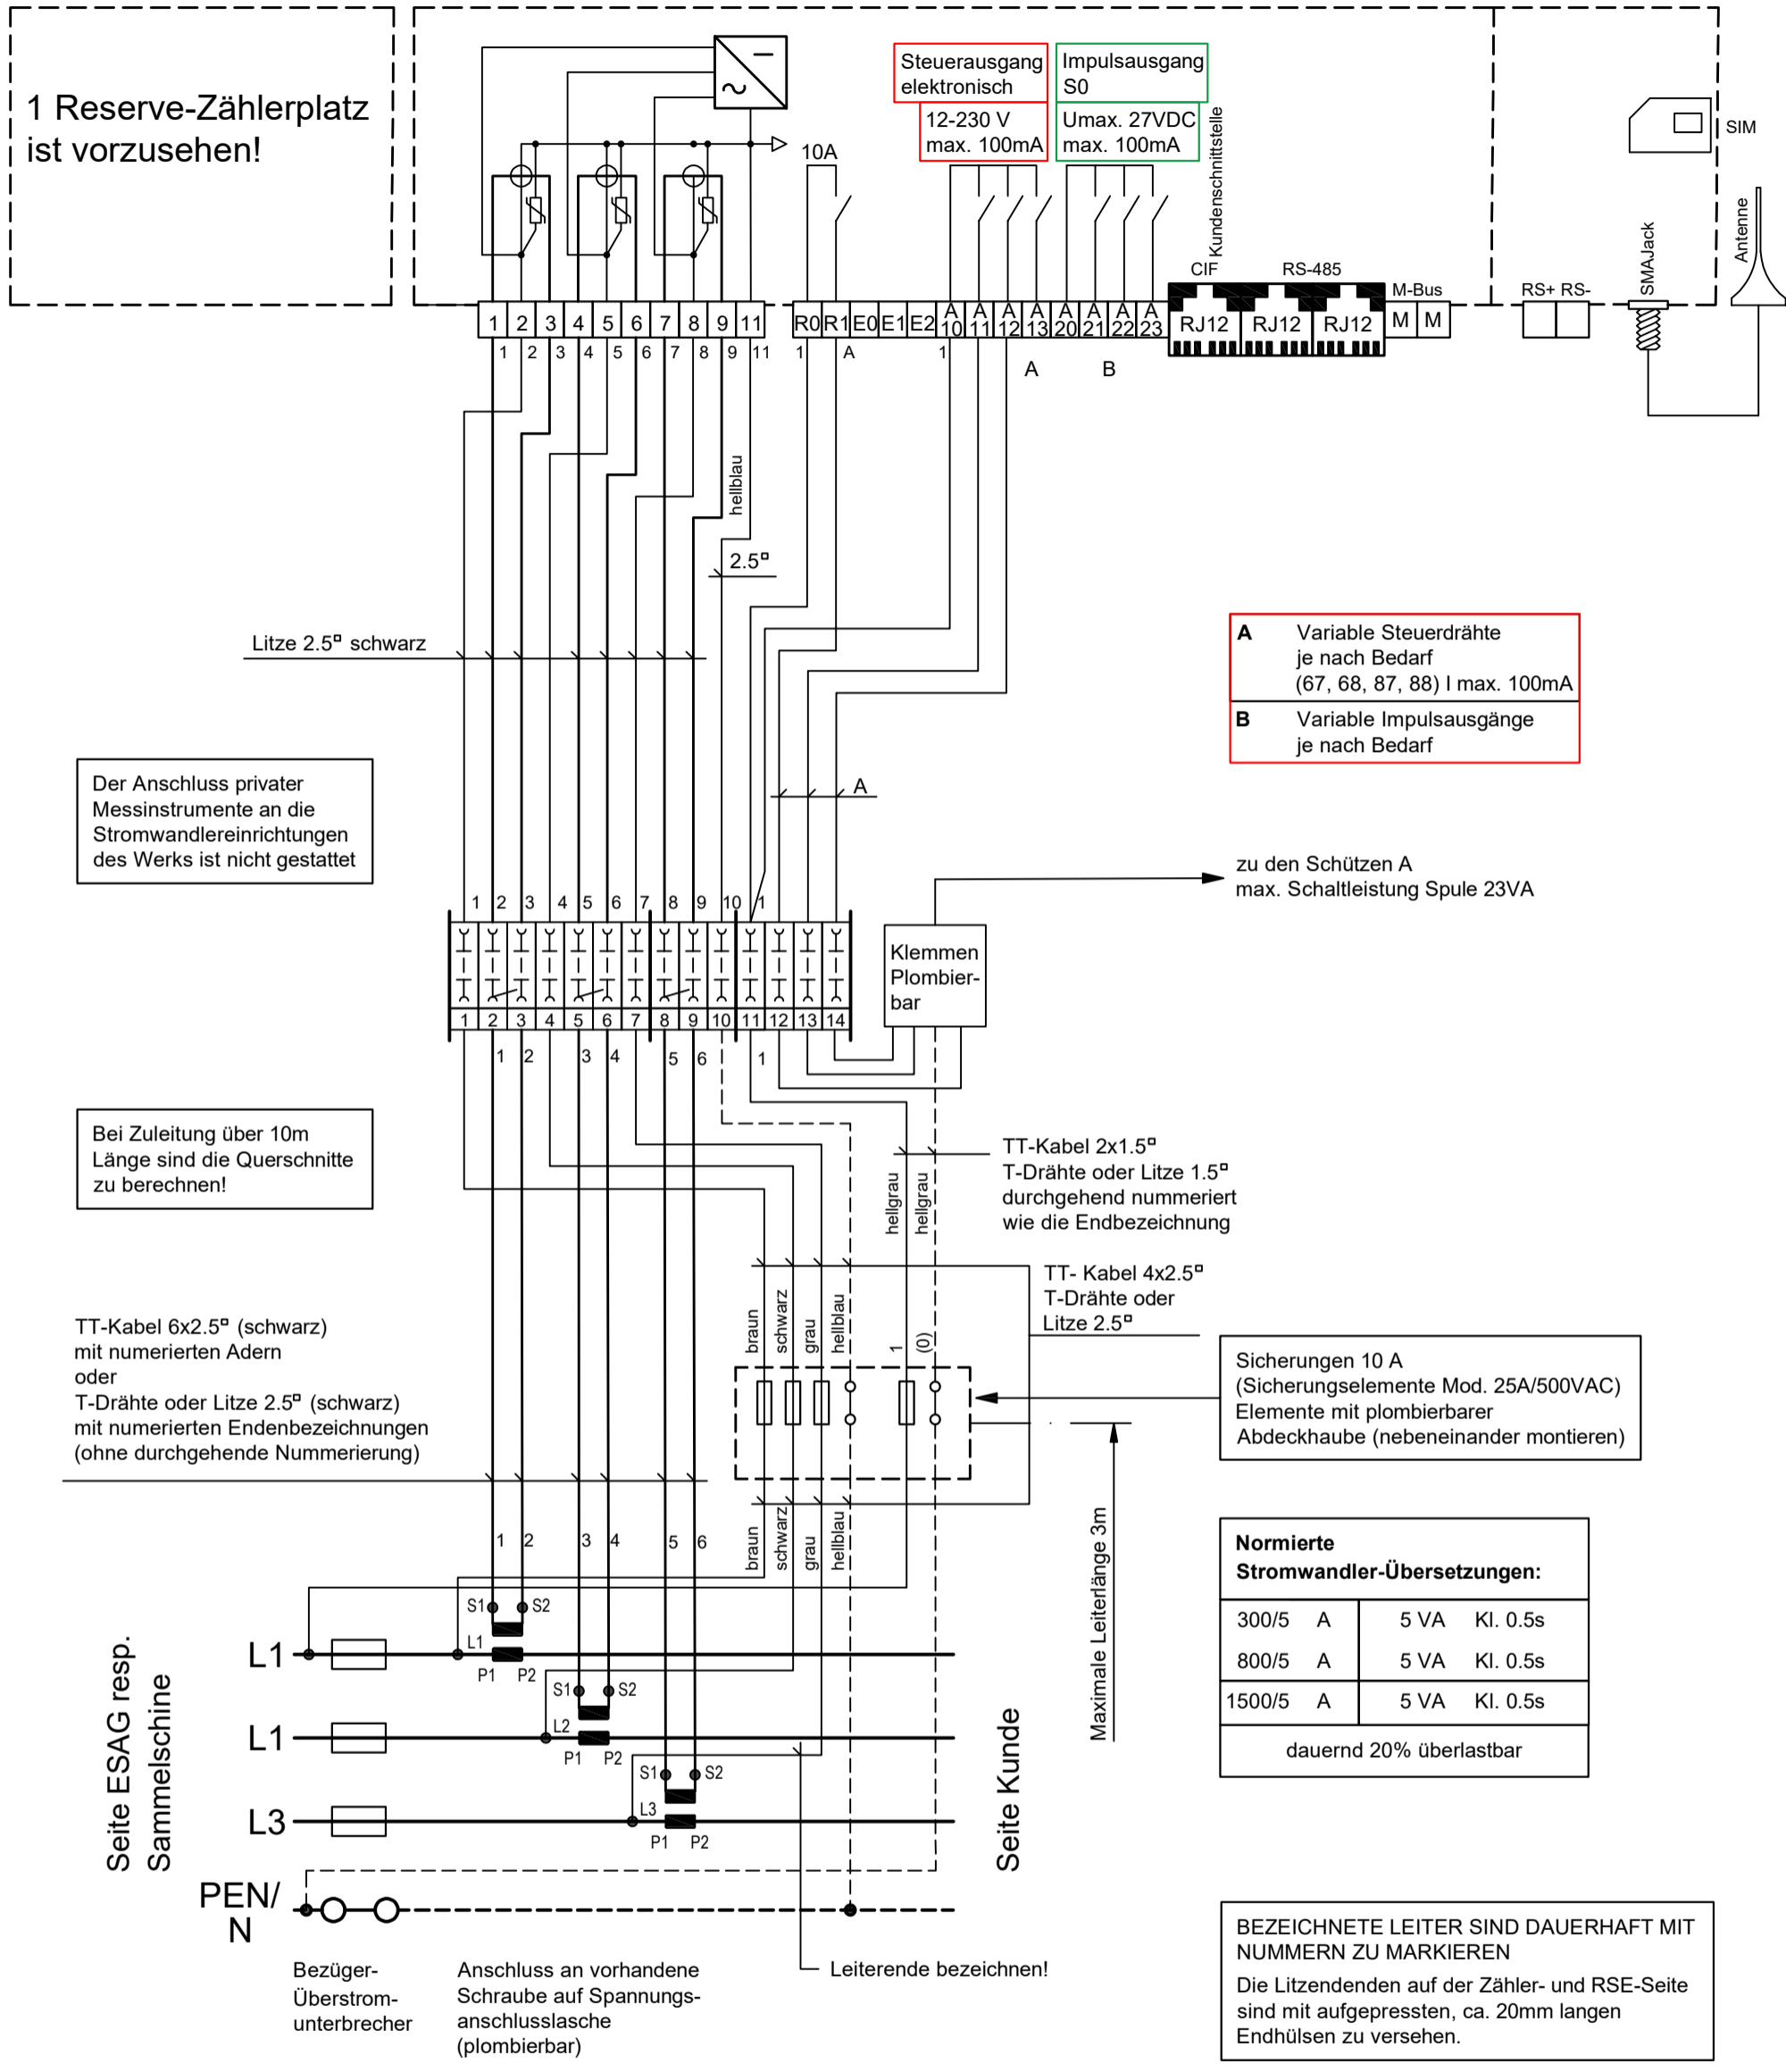

Kombizähler für kWh, kVarh und kW

Optional: Com-Module gesteckt

Anschluss- und Verdrahtungsschema
Messeinrichtung für Niederspannungsanlage
3x400/230VAC mit Stromwandler,
Normalausrüstung mit Kombizähler

ESAG Standort

| | | | | |
|--------|---|-------------|------------|--------------|
| Blatt: | 1 | Erstellt | 20.03.2023 | F.Gutmann |
| | | Geprüft | 20.03.2023 | M.Leibundgut |
| Total: | 1 | Freigegeben | 20.03.2023 | M.Bützberger |